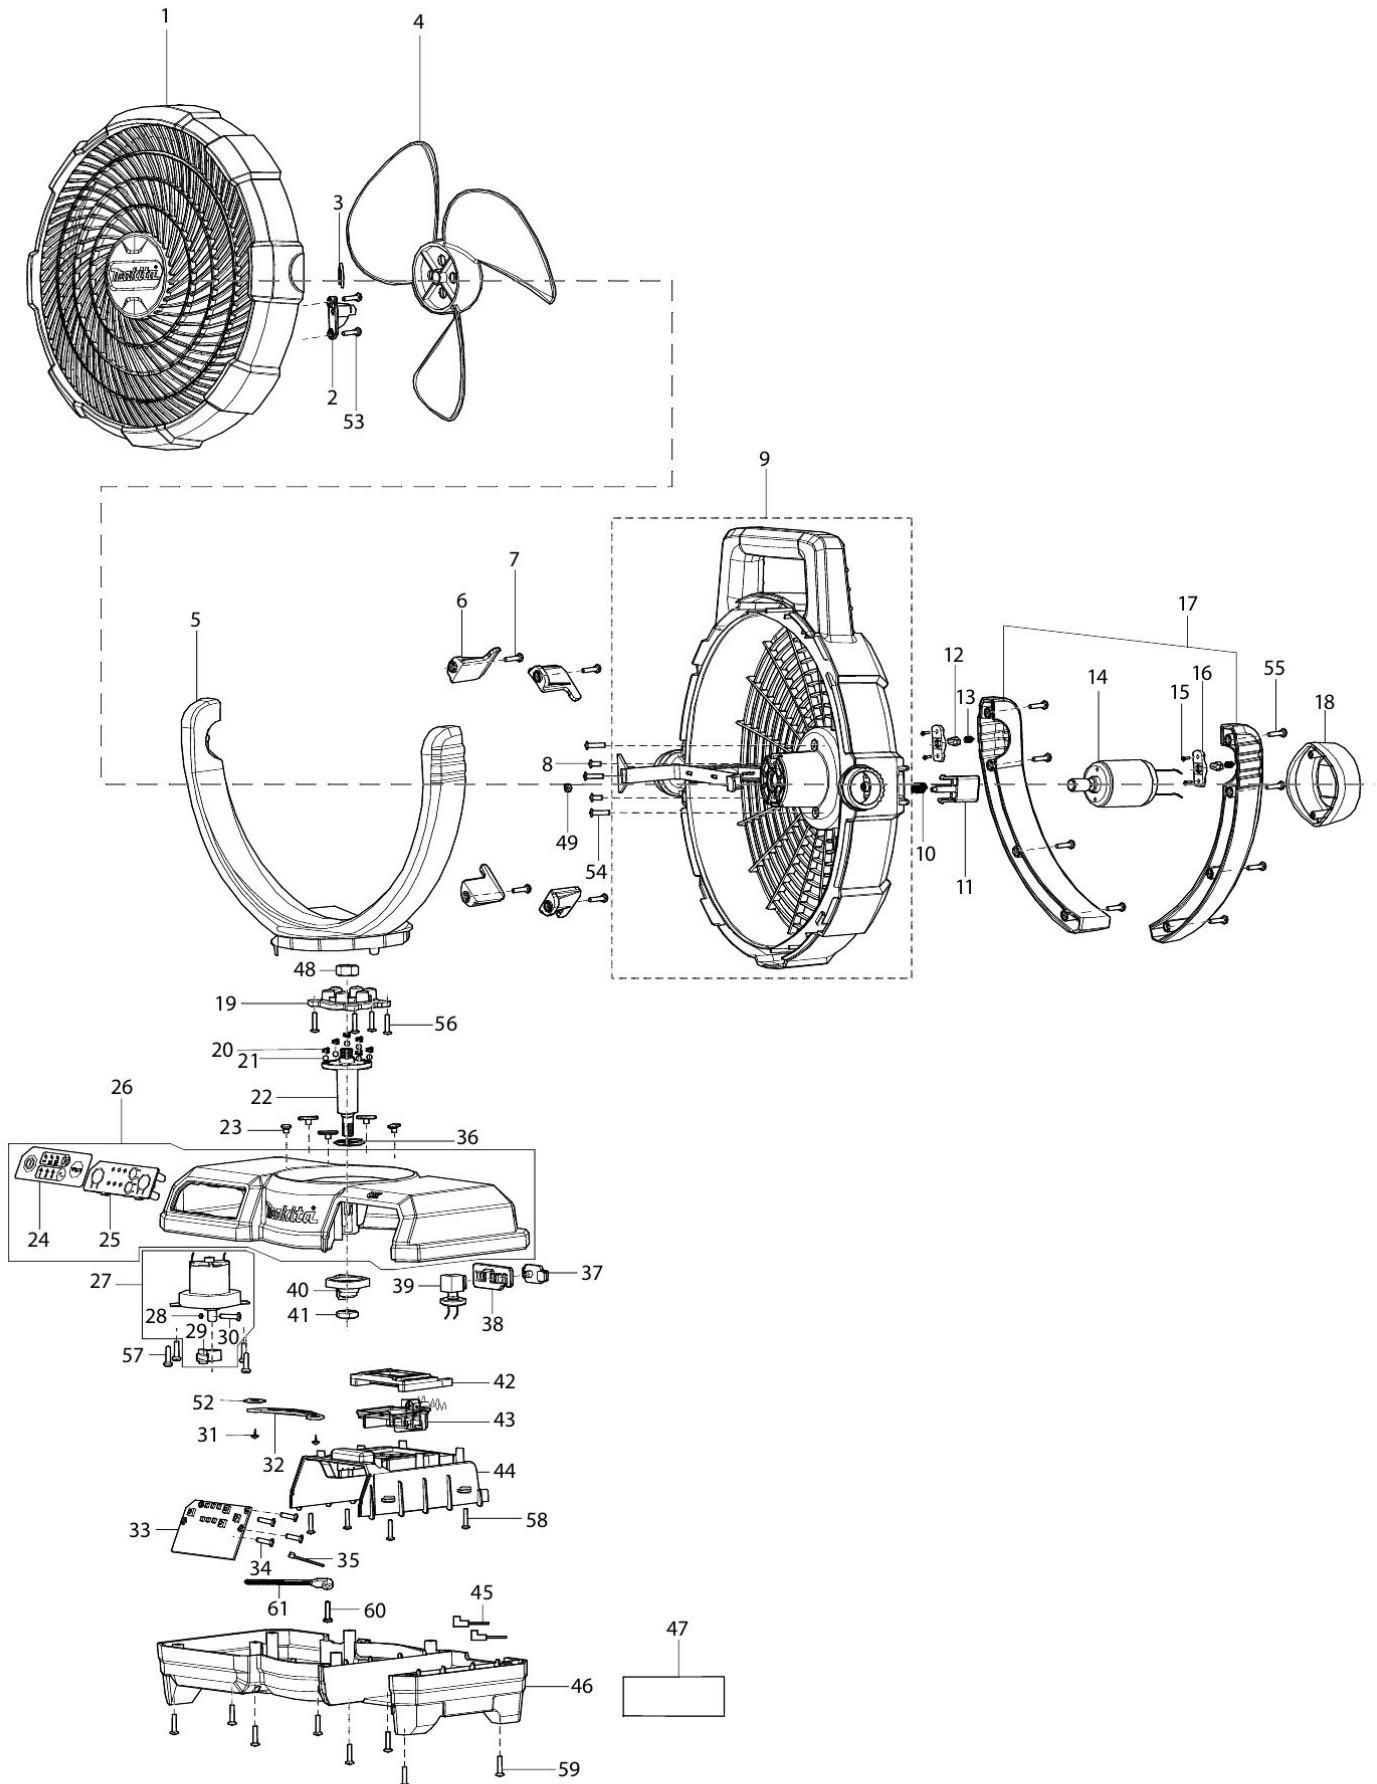

Partdrawing for CF001GZ - Ventilator

2020/04
CF001G-02

Nr.	Part nr.	Name
001	TE00000445	Waaiergaaskap CF001G
002	TE00000362	Ontgrendelknop DCF203
003	TE00000373	Borgring DCF203
004	TE00000446	Waaier CF001G P
005	TE00000375	Arm DCF203D
006	TE00000376	Klemplaat DCF203D
007	TE00000028	Tapschroef 3X14Mm Bcl201
008	TE00000030	Met.Schroef M3X14Mm Bcf201
009	TE00000447	Waaierhuiskap CF001G
010	TE00000378	Drukveer DCF203
011	TE00000364	Schroef DCF203
012	TE00000190	Ring Cf100D*
013	TE00000197	Veer Cf100D*
014	TE00000448	Motor CF001G
015	TE00000203	Schroef 2,5X8 Cf100D*
016	TE00000189	Drukplaatje Cf100D*
017	TE00000381	Afdekkap L+R DCF203D
018	TE00000011	Motorhuisdeksel Bcf201
019	TE00000062	Koppelplaat Dcf300
020	TE00000064	Drukveer 5Mm
021	TE00000063	Kogel 6Mm Dcf300
022	TE00000382	Draaias DCF203D
023	TE00000089	Aanslagplaat Dcf300
023-1	TE00000474	Aanslagplaat CF001G
024	TE00000365	Label Schakel L DCF203
025	TE00000384	Label Schakel R DCF203
026	TE00000449	Voet CF001G
027	TE00000386	Submotor assy 18V DCF203
028	TE00000281	Moer M3 DCF102
029	TE00000282	Buffer 2 DCF102
030	TE00000102	Met.Schr. Ck M3X14Mm
031	TE00000256	Schroef Pt 3x8mm
032	TE00000277	Bufferconnector DCF102
033	TE00000387	Controller DCF203
033-1	TE00000476	Controller CF001G
034	TE00000388	Schroef M3x10mm
035	TE00000407	Kabelband DCF203
036	TE00000090	Sluitring 16Mm Dcf300
037	TE00000018	Afdekkap Bcf201*
038	TE00000389	Stelplaat DCF203
039	TE00000390	Basisplaat DCF203
040	TE00000274	Buffer 1 DCF102
041	TE00000450	Moer M8 plat CF001G
042	TE00000451	Contacthouder CF001G
043	TE00000452	Contactplaat CF001G
044	TE00000453	Batterijhuis CF001G